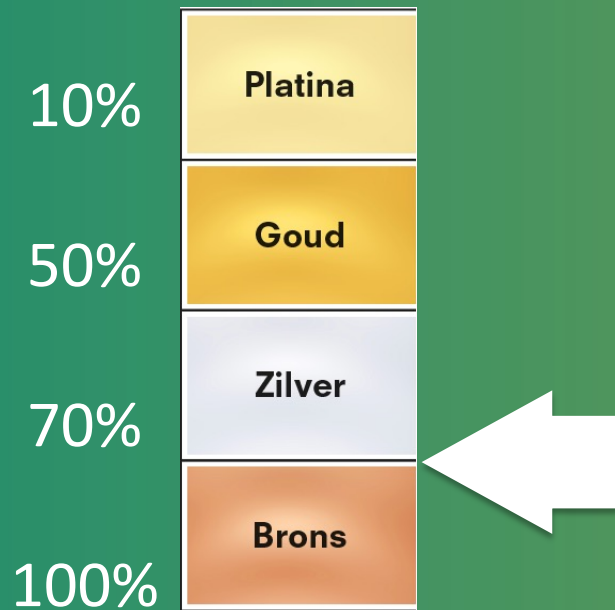

Advisering & Certificering

Na quickwins →