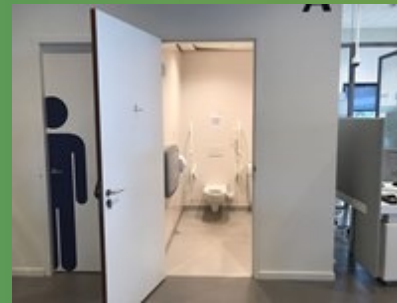

# Diverse openbare gebouwen

Laag contrast  
-  
Leesbaar- en  
vindbaarheid

Hoogte paneel 140cm  
-  
Bedienbaarheid

Deurbeugel  
-  
Deur sluiten

Niveaoverschil 13cm  
-  
Vluchtveiligheid

ongehinderd

# Diverse openbare gebouwen

Glazen deur  
-  
Veiligheid

Stoelen zonder  
armleuningen  
-  
Zitten en opstaan

Betaalautomaat  
hoogte 170cm  
-  
Bedienbaarheid

Niveaoverschil 19cm  
-  
Vluchtveiligheid